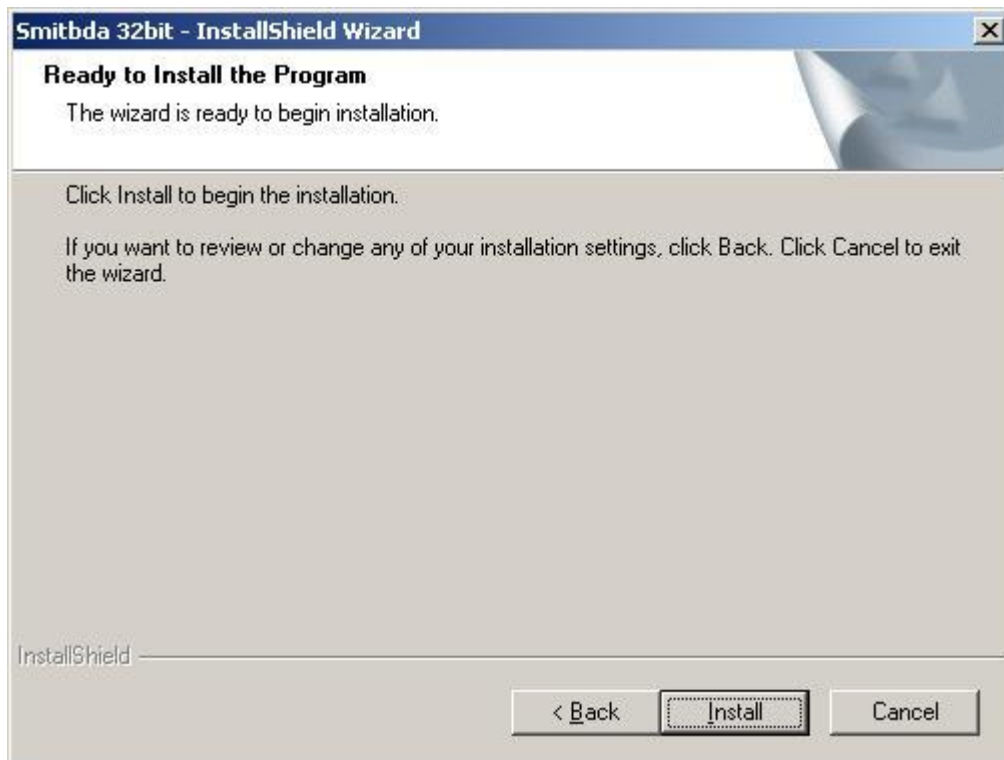

4. A telepítés megkezdéséhez kattintson az "Install" (Telepítés) gombra.