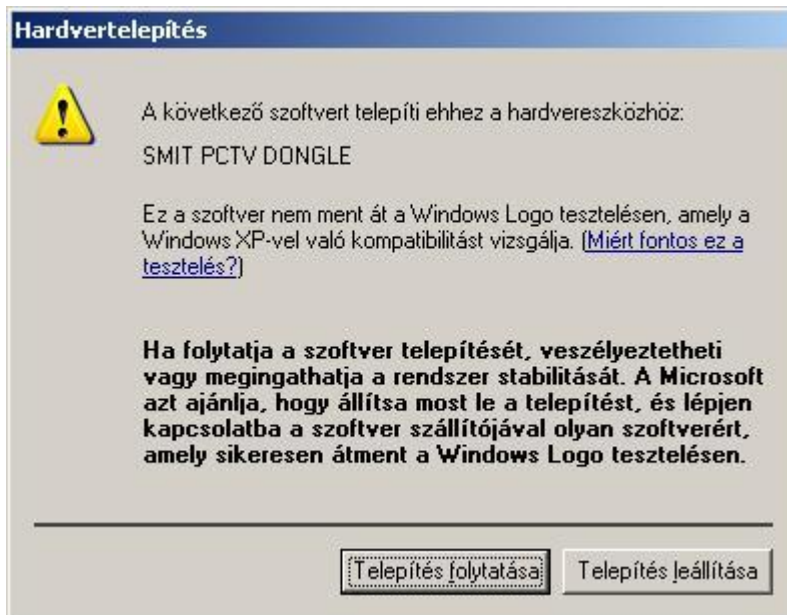

6. A felugró ablakban válassza a “Telepítés folytatása” gombot a telepítés folytatásához.