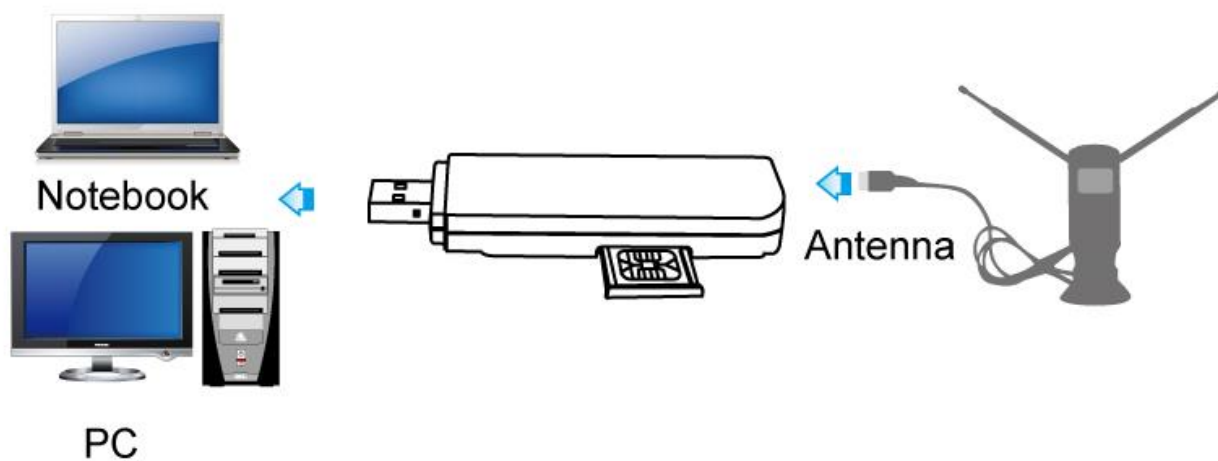

## Az eszközmeghajtó telepítése

1. Kérjük helyezze a készülékhez mellékelte telepítő lemezt a számítógép CD-olvasójába. Ha a használt operációs rendszerben aktív az Automatikus indítás funkció, a telepítő képernyő automatikusan megjelenik. Amennyiben az Automatikus indítás funkció ki van kapcsolva számítógépén, a telepítés megkezdéséhez kérjük, hogy indítsa el a CD-n található DTV.exe nevű alkalmazást.

#### Az előfizetői kártya behelyezése

Húzza ki a készülék oldalán található kártyatartó tálcát.

Helyezze a kártyát a tálcába az ábrán jelölt módon.

Tolja vissza a kártyatartó tálcát a készülékbe.

A vevőkészülék csatlakoztatása